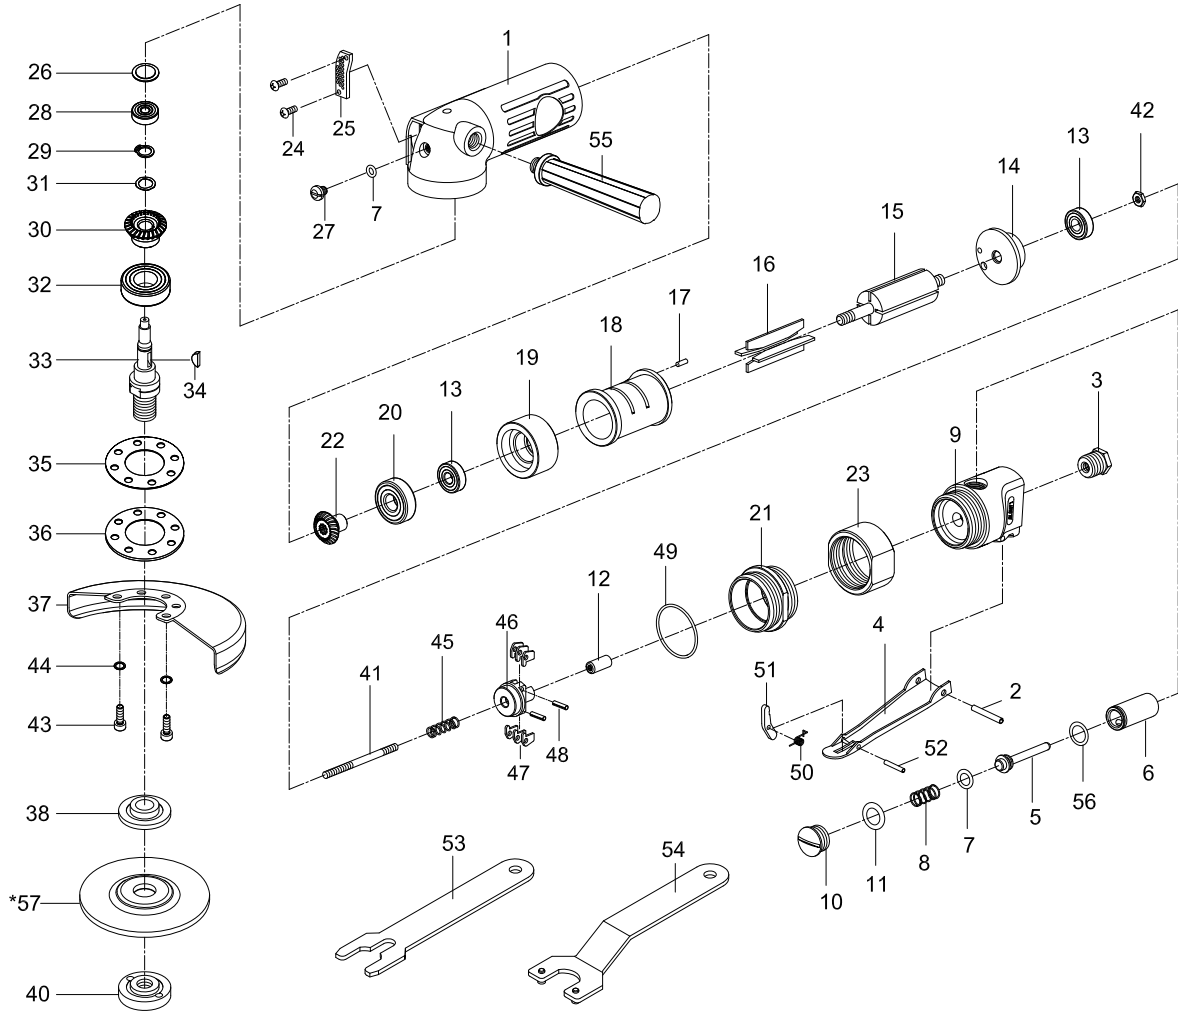

OS-16850L **GAV** HAVALI TAŞLAMA

Index No.	Parts No.	Parça Adı	Fiyat \$	Index No.	Parts No.	Parça Adı	Fiyat \$
1	61901	Motor Housing	22.00	29	60319	Retaining Ring(STW-10)	2.00
2	61902	Spring Pin (4x28)	1.00	30	61930	Bevel Gear	25.00
3	30103	Air Inlet	3.00	31	61931	Wave Washer (WW-10)	1.00
4	61904	Throttle Lever	5.00	32	061932	Ball Bearing (6202zz)	5.00
5	61905	Valve Stem	3.00	33	619533A	Spindle (M14)	15.00
6	61906	Bushing	3.00	34	61934	Key (3x13)	2.00
7	61907	O-Ring (2) (4.9x2.2)	1.00	35	61935	Gasket	1.00
8	61908	Valve Spring	2.00	36	619536A	Retainer	3.00
9	61909	Throttle Valve Housing	15.00	37	619537	Disc Cover	5.00
10	61910	Throttle Lever Plug	2.00	38	5D-619239	Flange (M14)	5.00
11	60307	O-Ring (9.8x2.4)	1.00	40	5D-619240	Flange Nut (M14)	5.00
12	61912	Plunger	2.00	41	61941	Adjust Screw	3.00
13	030120	Ball Bearing (2)(608zz)	5.00	42	61942	Adjust Nut	2.00
14	61914	End Plate	5.00	43	40343-12	Screw (4) (M5x16)	1.00
15	61915	Rotor	15.00	44	40344	Spring Washer (4) (M5)	1.00
16	61916	Vanes (4)	1.50	45	61945	Spring	1.00
17	40317-14	Spring Pin (3x8)	1.00	46	61946	Governor	12.00
18	61918	Cylinder	15.00	47	61947	Pendulum (6)	
19	61919	Front End Plate	6.00	48	40317-13	Spring Pin (2) (3x12)	
20	080227	Ball Bearing (6201z)	5.00	49	61949	O-Ring (37.8x1.78)	1.00
21	61921	Lock Nut	8.00	50	61950	Torsion Spring	2.00
22	61922	Bevel Gear	20.00	51	61951	Throttle Lever Lock	2.00
23	61923	Coupling Nut	6.00	52	40337	Spring Pin (3x18)	1.00
24	40309	Screw (2) (TS2.9)	1.00	53	619553A	Spanner	3.00
25	61925	Deflector	1.00	54	619554	Pin Wrench	3.00
26	61926	Spacer	1.00	55	61955	Handle	3.00
27	61927	Screw (M6x6)	1.00	56	52236	O-Ring (10.5x1)	1.00
28	030113	Ball Bearing (626zz)	5.00	*57	619539	Grinding Wheel (5")	